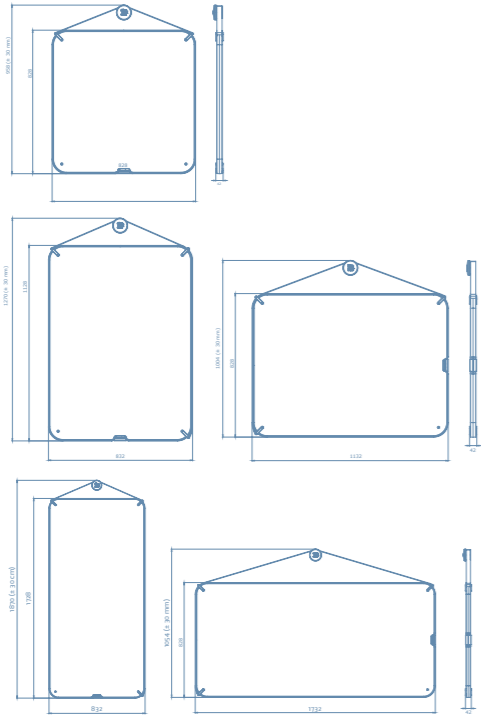

Wit frame
Voet + Bordframe RAL 9016
Bulletin 2206

Blauw frame
Voet + bordframe RAL 5024
Bulletin 2214

Grijs frame
Voet + bordframe RAL 7073
Bulletin 2209

10
11

Chameleon Portable

De esthetische waarde van dit whiteboard wordt bepaald door de details. Een echt buffellere draagband, een rubberen randafwerking; Chameleon Portable verdient een plek om gezien te worden. Of eigenlijk meerdere plekken, want doordat het whiteboard draagbaar is, neemt u informatie gewoon met u mee.