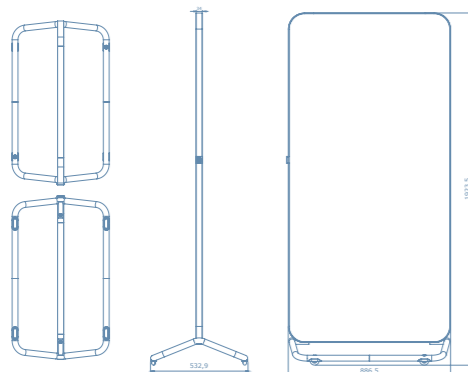

Goed design past in elk interieur! Door het stijlvolle design en luxe afwerking mogen deze borden gezien worden, maar ze gaan tegelijkertijd als een kameleon op in het interieur!

Chameleon Mobile

Design en functionaliteit in dienst van elkaar! Dit elegante whiteboard is verrijdbaar, waardoor het makkelijk bij elke werkplek getrokken kan worden. Zeker in een open kantoorruimte, waar bureau's vaak niet direct aan een muur staan, komt de functie van een mobiel en op zichzelf staand schrijfbord goed tot zijn recht. Met oog voor esthetiek is er veel aandacht geschonken aan functionele details.

Door keuze uit de kleuren blauw, grijs of wit kunt u dit product op laten vallen of op laten gaan in het interieur. Elke kleur frame heeft zijn eigen bijpassende kleur glas of bulletin. Het emaille oppervlak is in alle gevallen wit.